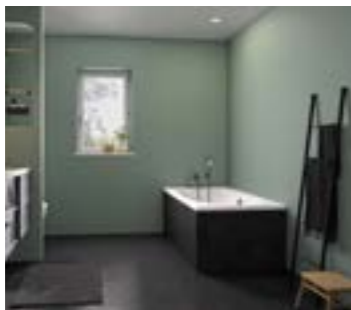

Kinemagic *douchecabines* —

Kinemagic Access

De Kinemagic Access douchecabine is een ruime douche voor een aantrekkelijke prijs. De douche heeft een lage instap met antislipvloer, waardoor het risico op uitglijden aanzienlijk vermindert. Dankzij de grote deuropening, met een doorgang tot 79 cm, stap je vlot in en uit je douche.

Installeer het model in een hoek of in een nis, afhankelijk van je badkamerinrichting. Beschikbaar in diverse afmetingen. Een ondersteuningsbeugel en kraanwerk zijn inbegrepen.

Je hebt bij de Kinemagic Access de keuze tussen een walk-in model of eentje met schuifdeur. Kies voor helder glas of glas met een matte middenstrook.

De achterwanden zijn standaard in halfhoge uitvoering, maar kunnen verhoogd worden.

VOOR