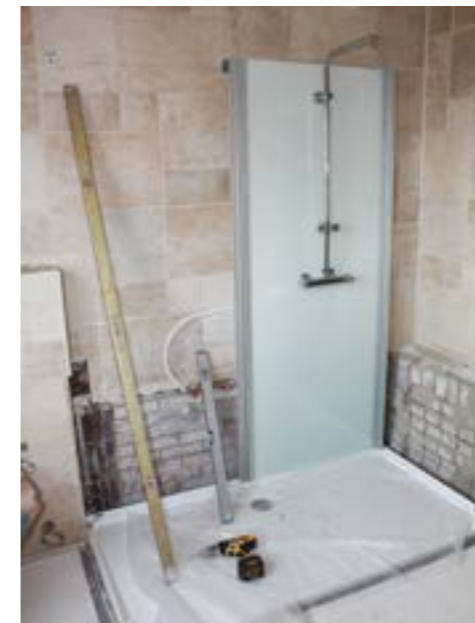

Stap 1 Het oude eruit

De installateur sluit het water af en bereidt je badkamer voor. Je oude bad of douche verdwijnt (en wordt netjes afgevoerd). De bestaande waterleidingen en afvoer worden aangepast.